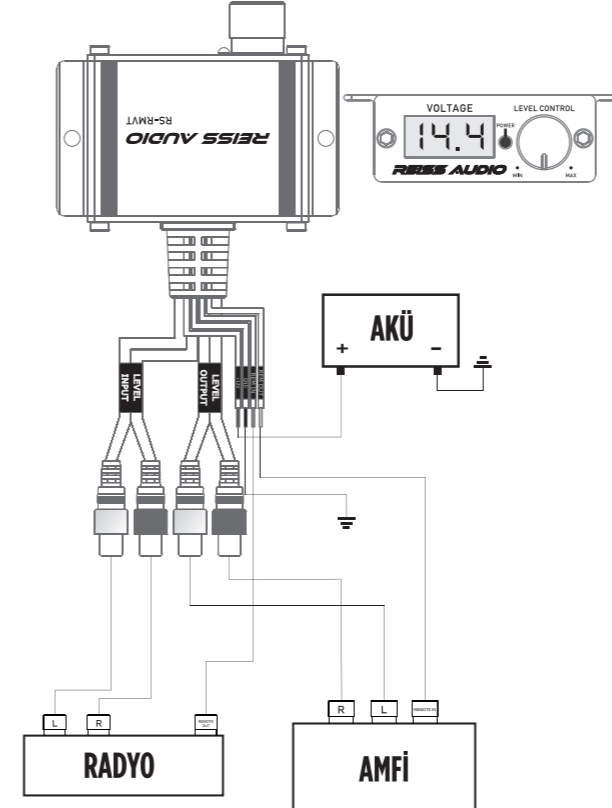

### ÖZELLİKLER

- RCA Seviye Kontrolü, Voltmetre , Amfi açma/kapama
- Amfi kazanç ayarı ve açma/kapama yapabilir
- Konsol üstüne veya altına monte edilebilir
- Bas/döndür amfi kumandası
- Dijital voltmeter (10V-15.9V)
- Mavi LED ekran (yüksek/alçak voltaj)
- Radyo&amfi kombinasyonlarının çoğu ile uyumludur

### TEKNİK ÖZELLİKLER

Çalışma voltajı	:10V-15.9V
Maksimum çıkış hassasiyeti	:0.1-16V
Frekans tepkisi	:10 Hz-30KHz
Ebatlar	:78.2 x 74.6 x 23.1 mm

1

**RS-RMVT**

**REISS AUDIO**

## BAĞLANTI ŞEMASI

2

**RS-RMVT**

**REISS AUDIO**